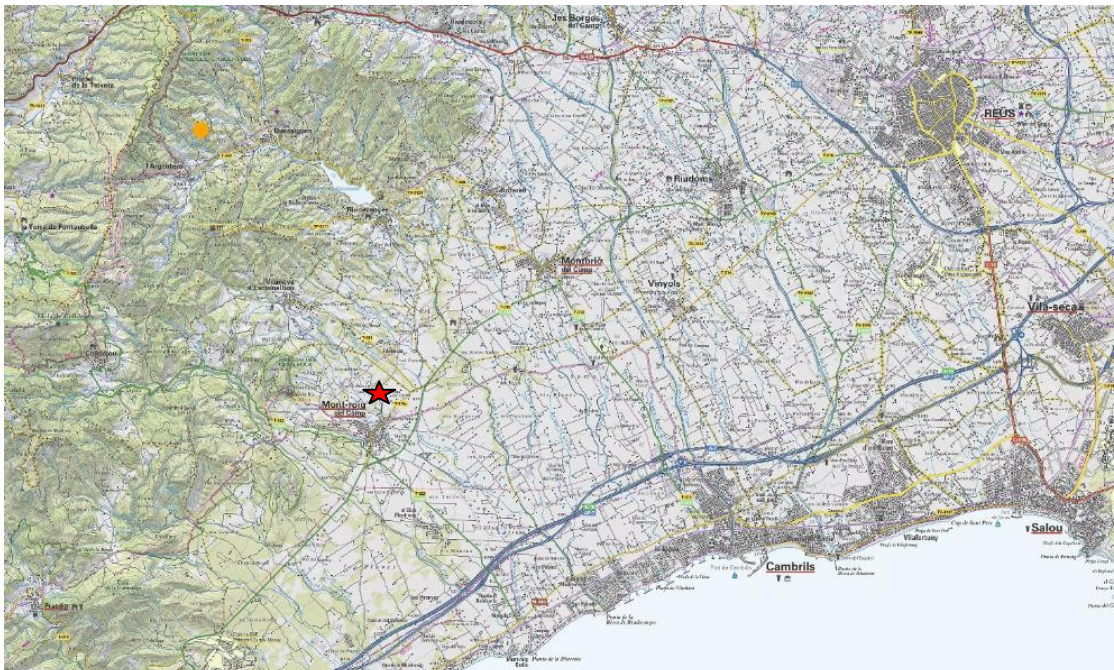

## Mont-roig del Camp

### Tarragona - Catalunya

Parcel·la industrial al carrer de Klaus Fischer.

La parcel·la es troba al nord-est del nucli de Mont-roig, si accedeix a través de la carretera que va a Reus (T-310Z)

*Emplaçament sobre mapa topogràfic*

*Situació sobre fotomapa*