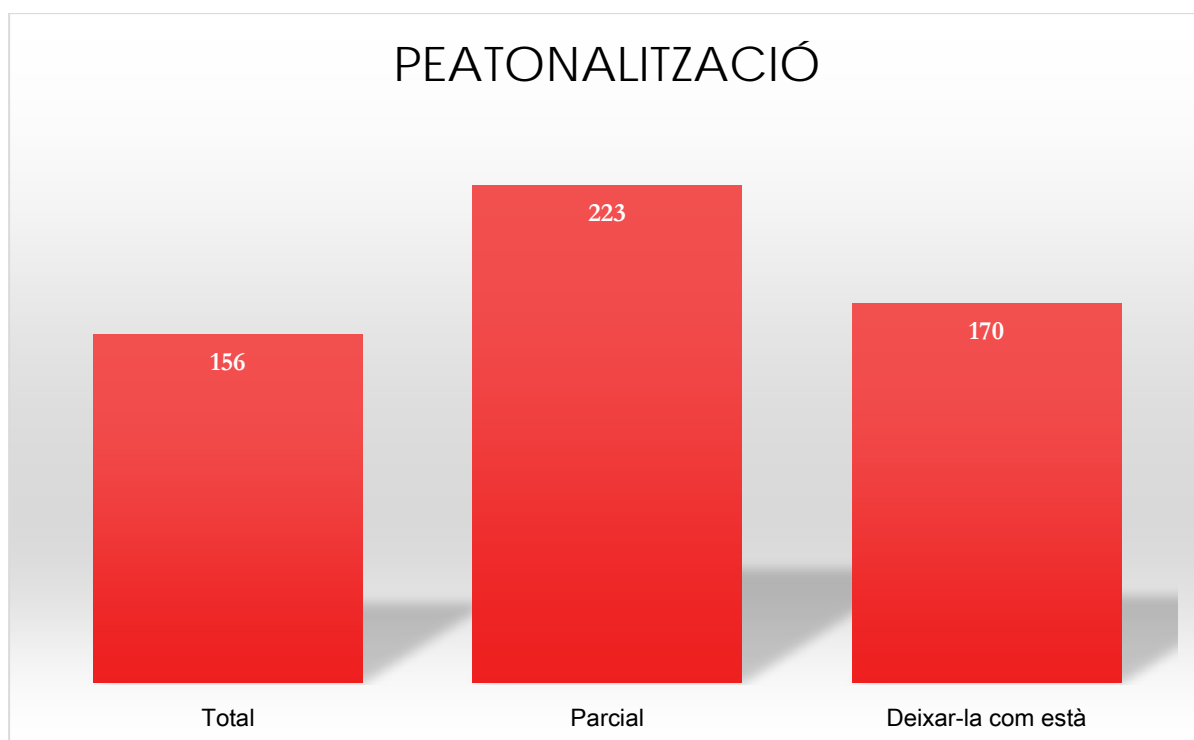

Per altra banda, també es va donar l'opció de participar a través de la pàgina web de l'Ajuntament i del telèfon mòbil, descarregant una aplicació específica per promoure la participació. A més, el dia 6 de maig es va realitzar una festa de caire familiar, on també es podien omplir les butlletes o bé fer altres aportacions.

Un cop recollida la informació, es va realitzar una entrevista a tots els comerços de la zona per tal de saber quin era el punt de vista dels empresaris i comerciants de la Plaça Miramar.

Resultats del procés

Un cop realitzat el buidatge de totes les butlletes participatives i dels resultats de les respostes telemàtiques (web i app) hem pogut elaborar les estadístiques dels resultats de les respostes.

En relació a la peatonalització de la plaça les respostes han sigut les següents.

La major part de les persones que han participat a la consulta són partidaris de la *peatonalització parcial* de la plaça, deixant una part de l'espai per al trànsit rodat i per al pas de vehicles dels veïns i destinant una altra part de la superfície de la plaça només als vianants.