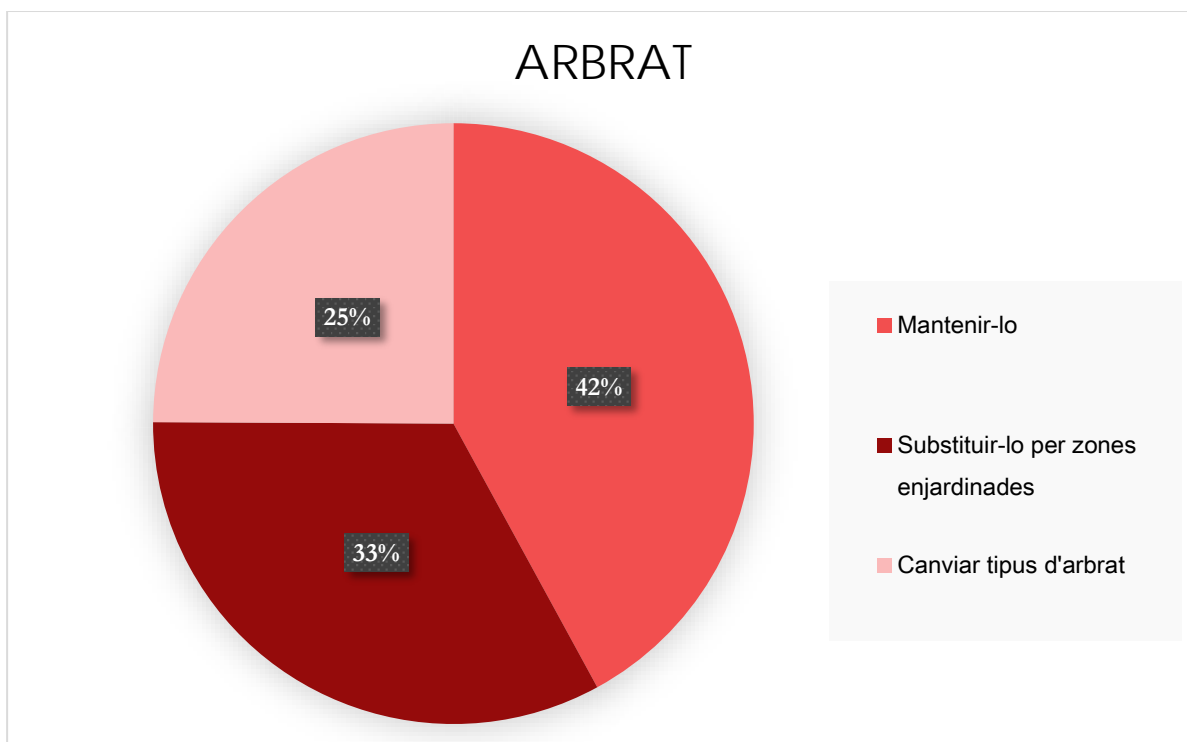

Sobre les diferents opcions respecte la pregunta sobre *l'arbrat* actual de la plaça, la major part de les respostes opten per mantenir els arbres actuals.