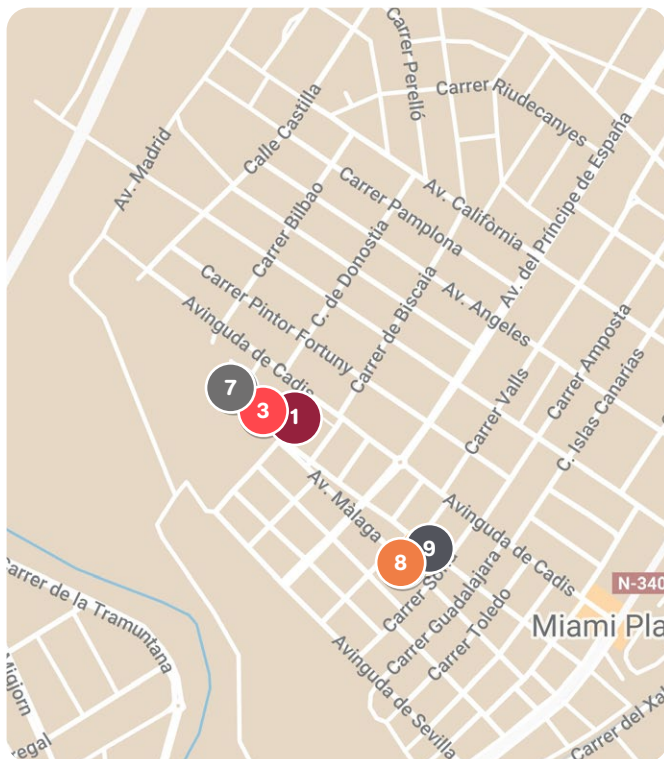

ON ES TROBEN

ELS CENTRES EDUCATIUS DEL MUNICIPI?

* MIAMI PLATJA

* MONT-ROIG

- 1 Llar d'infants Petete | **Miami Platja**
- 2 Llar d'infants Mare de Déu de la Roca | **Mont-roig**
- 3 Escola Joan Miró | **Miami Platja**
- 4 Escola Mare de Déu de la Roca | **Mont-roig**
- 5 Escola Marcel·lí Esquius | **Miami Platja**
- 6 Institut Antoni Ballester | **Mont-roig**
- 7 Institut Miami | **Miami Platja**
- 8 Escola de Música Baptista Nogués | **Miami Platja** | **Mont-roig**
- 9 Oficina Municipal d'Escolarització (OME) | **Miami Platja**