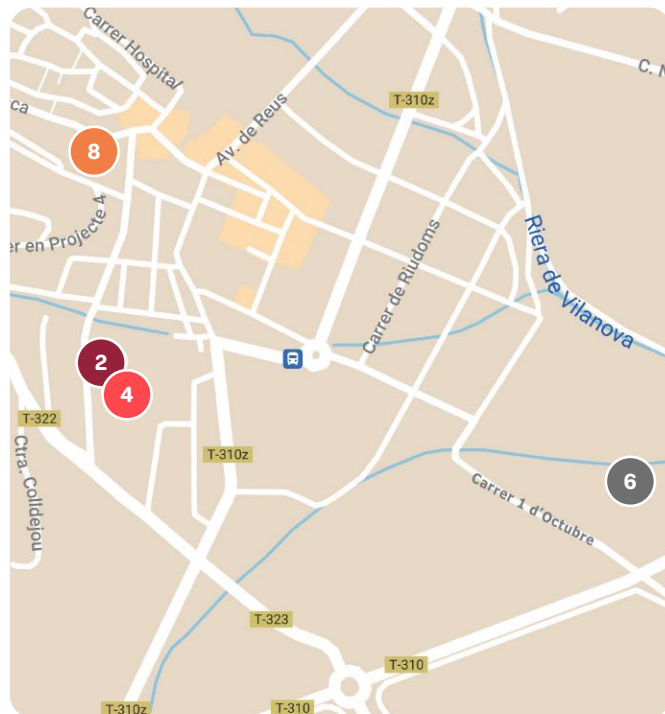

ON ES TROBEN

ELS CENTRES EDUCATIUS DEL MUNICIPI?

* MIAMI PLATJA

* MONT-ROIG

- 1 Llar d'infants Petete | **Miami Platja**
- 2 Llar d'infants Mare de Déu de la Roca | **Mont-roig**
- 3 Escola Joan Miró | **Miami Platja**
- 4 Escola Mare de Déu de la Roca | **Mont-roig**
- 5 Escola Marcel·lí Esquius | **Miami Platja**
- 6 Institut Antoni Ballester | **Mont-roig**
- 7 Institut Miami | **Miami Platja**
- 8 Escola de Música Baptista Nogués | **Miami Platja** | **Mont-roig**
- 9 Oficina Municipal d'Escolarització (OME) | **Miami Platja**