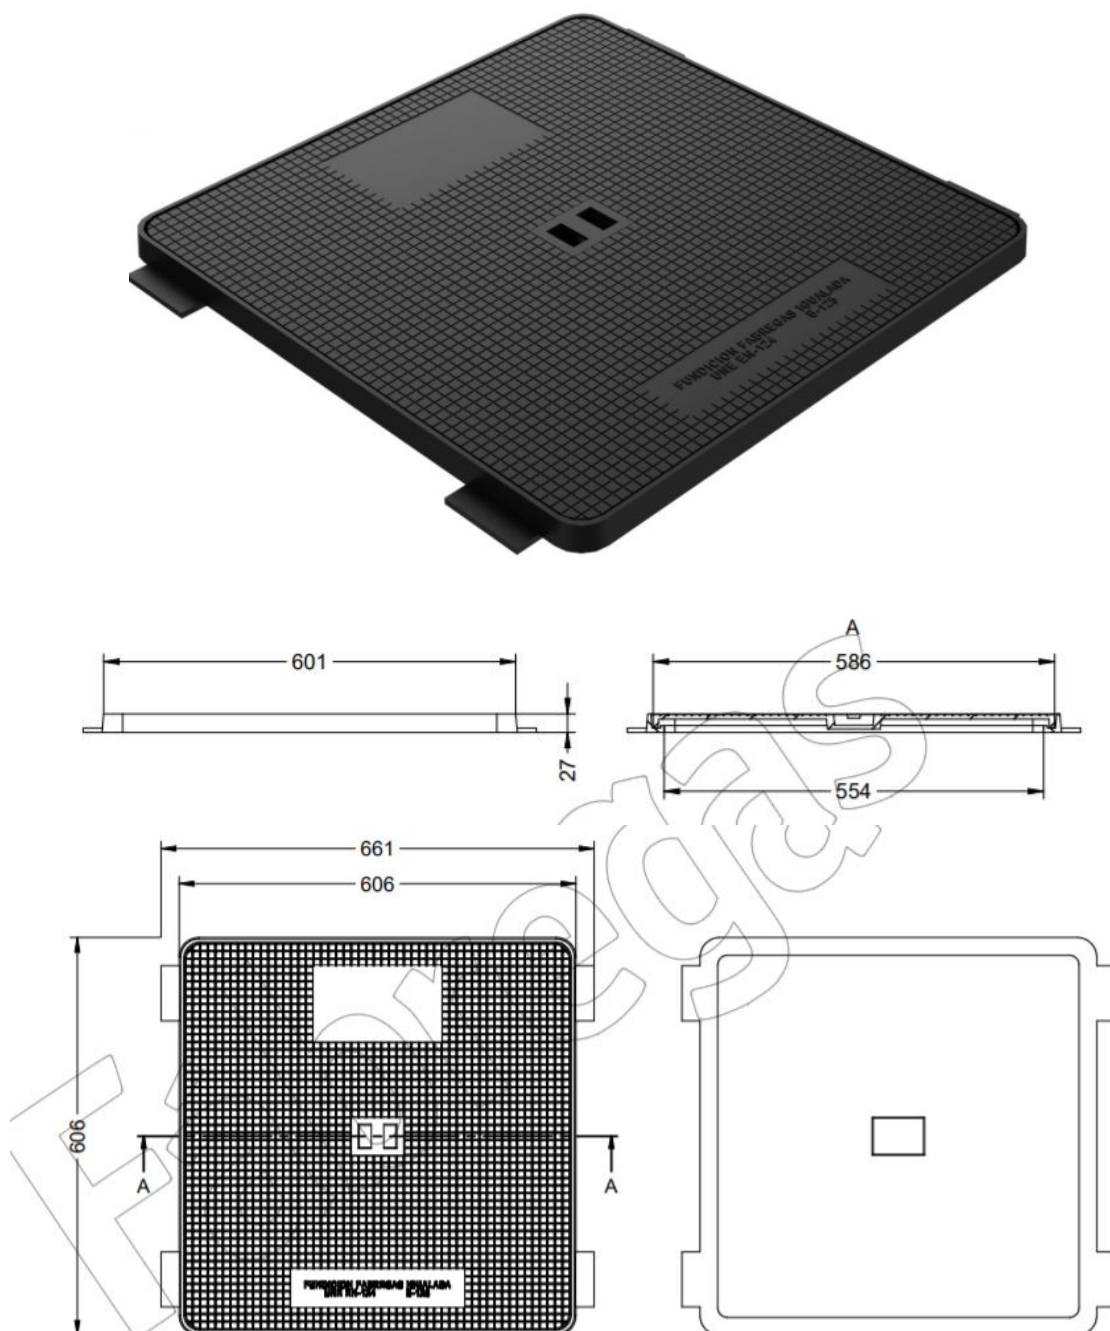

Zona2

Zona3

Zona4

1.3. MATERIALS

Adjuntem fotos dels models del marc i tapa, i de les caixes a utilitzar a l'ampliació de la xarxa FTTH a Miami Platja.

1.3.1. MARC I TAPA

1.3.2. TORPEDES I CAIXES PER PALS I FAÇANES

1.3.3. CAIXES TERMINALS ÒPTIQUES