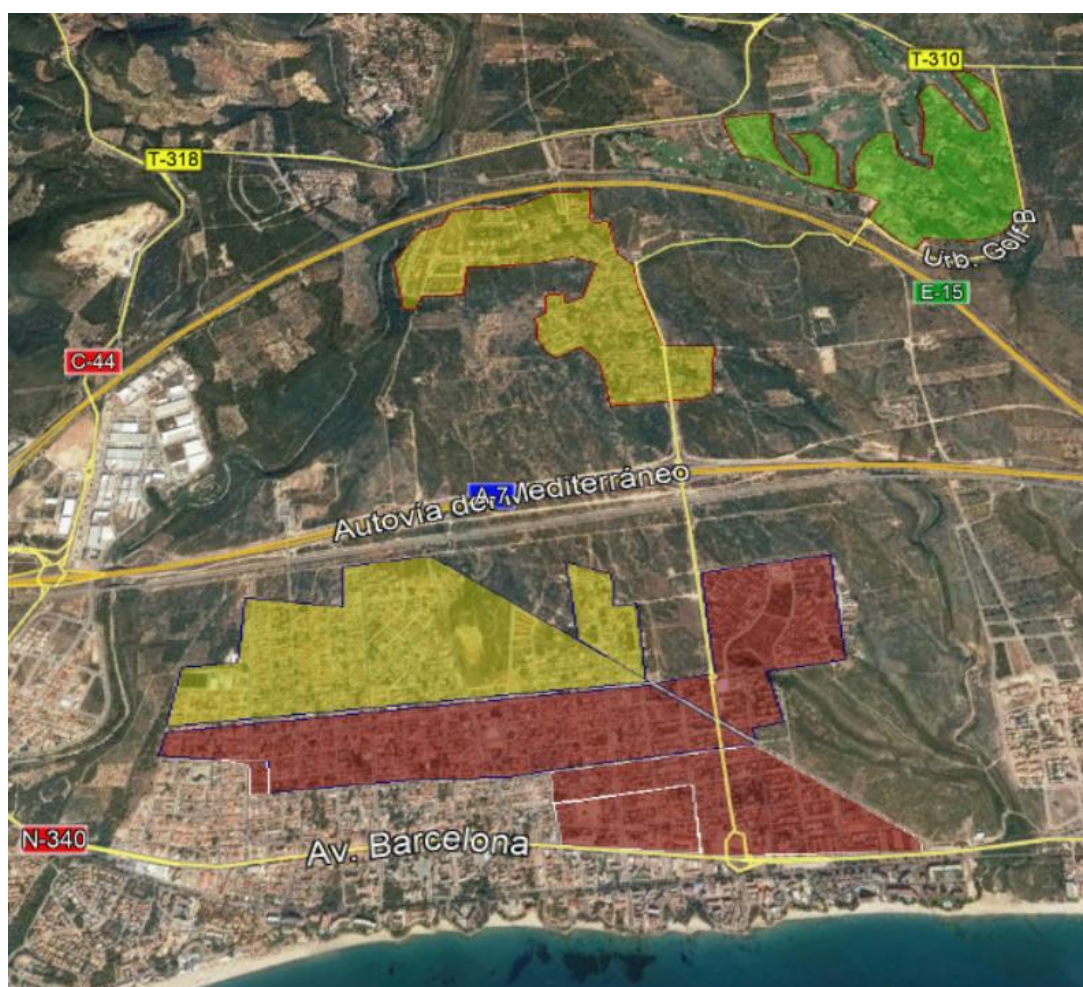

C A T A L U N Y A
TELECOM

AMPLIACIÓ
DEL DESPLEGAMENT
DE LA XARXA DE FIBRA ÒPTICA FINS A LA LLAR (FFTH)
A MIAMI PLATJA

PLÀNOLS

Índex

1.	PLÀNOLS.....	3
1.1.	SITUACIÓ.....	3
1.2.	UBICACIÓ DELS NOUS PERICONS.....	4
1.3.	MATERIALS.....	7
1.3.1.	MARC I TAPA	7
1.3.2.	TORPEDES I CAIXES PER PALS I FAÇANES.....	8
1.3.3.	CAIXES TERMINALS ÒPTIQUES	9

1. PLÀNOLS

1.1. SITUACIÓ

El desplegament de la xarxa a Miami Platja planificat en aquesta ampliació contempla la zona marcada amb els colors vermell, groc i verd. Els colors responen a subfases de desplegament.