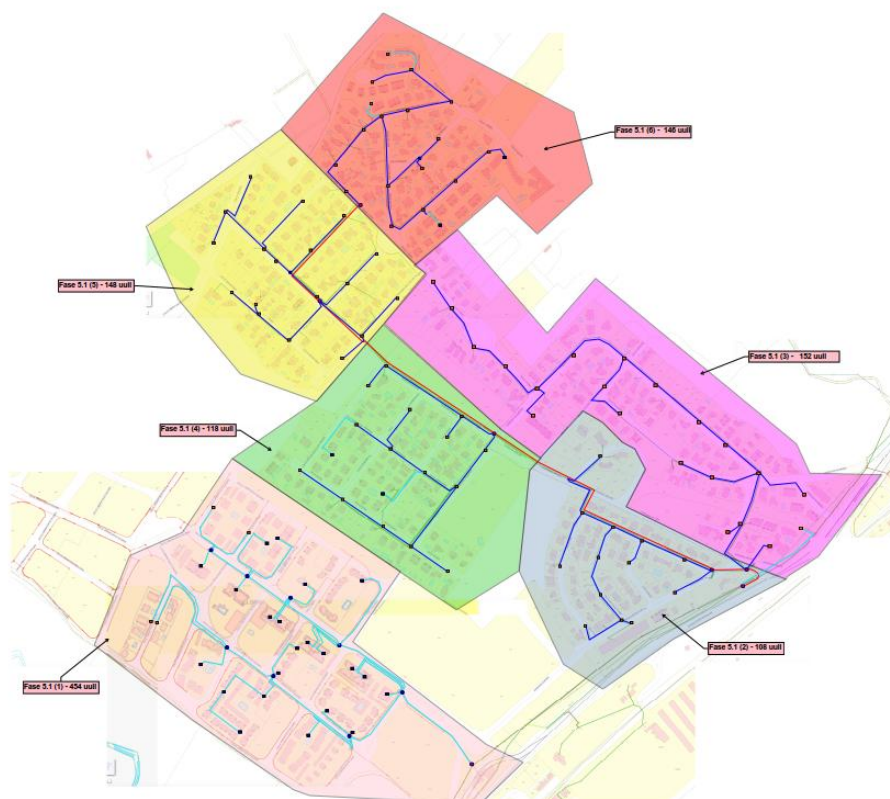

C A T A L U N Y A
TELECOM

SEGONA AMPLIACIÓ

DEL DESPLEGAMENT

DE LA XARXA DE FIBRA ÒPTICA FINS A LA LLAR (FFTH)

A LES URBANITZACIONS DE MONT-ROIG DEL CAMP

SOLEMIO, MASOS D'EN BLADER, ELS PINS DE MIRAMAR,

EL PARC DE MONT-ROIG, S.MIQUEL, RUSTICAL, LA

RIVIERA

PLÀNOLS

15 de MARÇ de 2021

Índex

1.	<i>PLÀNOLS</i>	3
1.1.	<i>SITUACIÓ</i>	3
1.2.	<i>DISSENYS DE LES NOVES ZONES A DESPLEGAR</i>	4
1.3.	<i>MATERIALS</i>	6
1.3.1.	<i>TORPEDES I CAIXES PER PALS I FAÇANES</i>	6
1.3.2.	<i>CAIXES TERMINALS ÒPTIQUES</i>	7

1.2. DISSENYS DE LES NOVES ZONES A DESPLEGAR

La nova ampliació s'ha dividit en 3 fases i cada fase en diferents zones. Als següents plànols es pot observar el desplegament de la futura xarxa

Zona 5.1

Zona 5.2