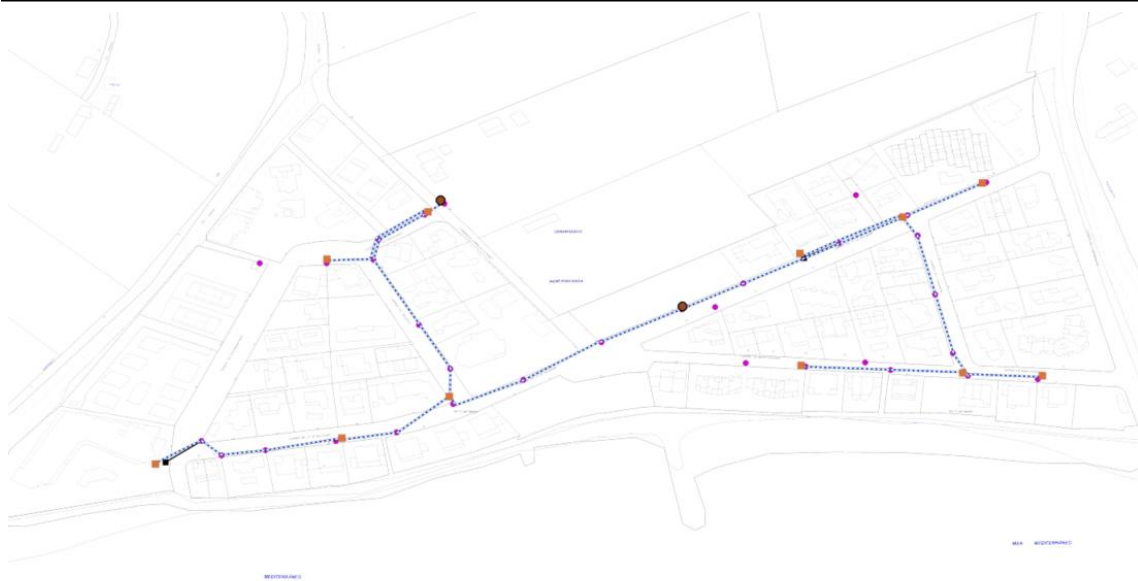

## 1.2. DISSENYS DE LES NOVES ZONES A DESPLEGAR

La nova ampliació s'ha dividit en 4 fases que es corresponen amb les 4 urbanitzacions a desplegar. Als següents plànols es pot observar el desplegament de la futura xarxa

Zona 6.1 Club Mont-Roig

Zona 6.2 Rústical Balneario

Zona 6.3 Mainou

Zona 6.4 Mont-Roig Bahia