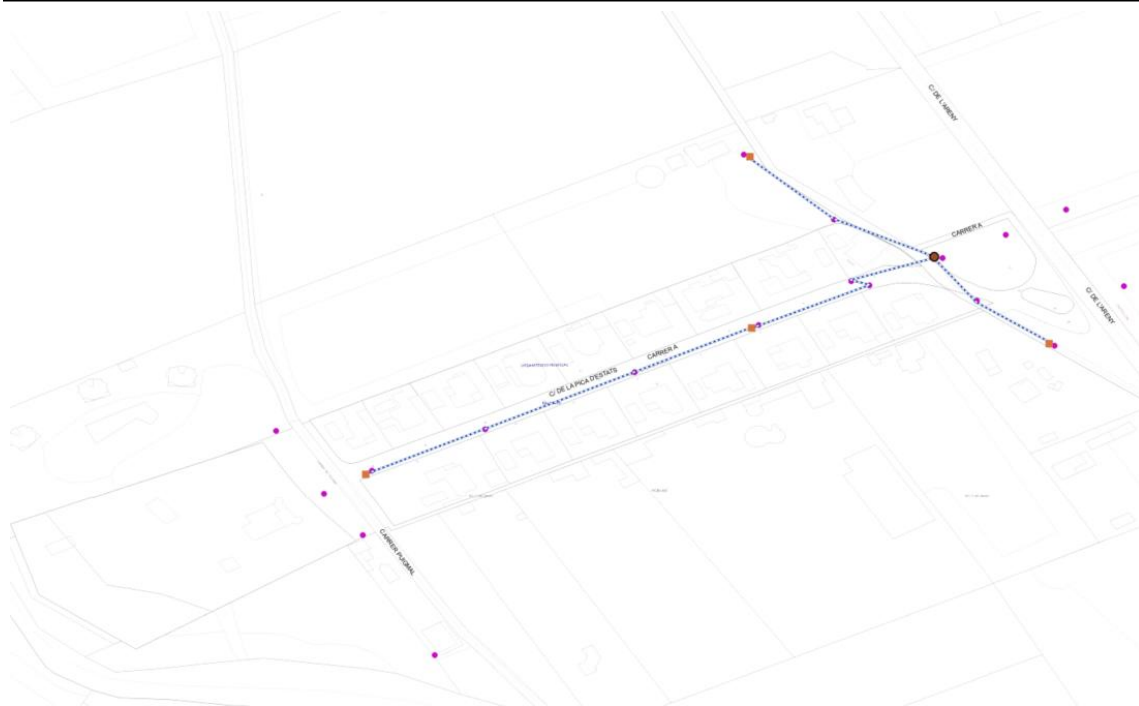

La tercera ampliació que notifiquem cobrirà les següents zones:

## 1.2. DISSENYS DE LES NOVES ZONES A DESPLEGAR

La nova ampliació s'ha dividit en 4 fases que es corresponen amb les 4 urbanitzacions a desplegar. Als següents plànols es pot observar el desplegament de la futura xarxa

Zona 6.1 Club Mont-Roig

Zona 6.2 Rústical Balneario

Zona 6.3 Mainou

Zona 6.4 Mont-Roig Bahia