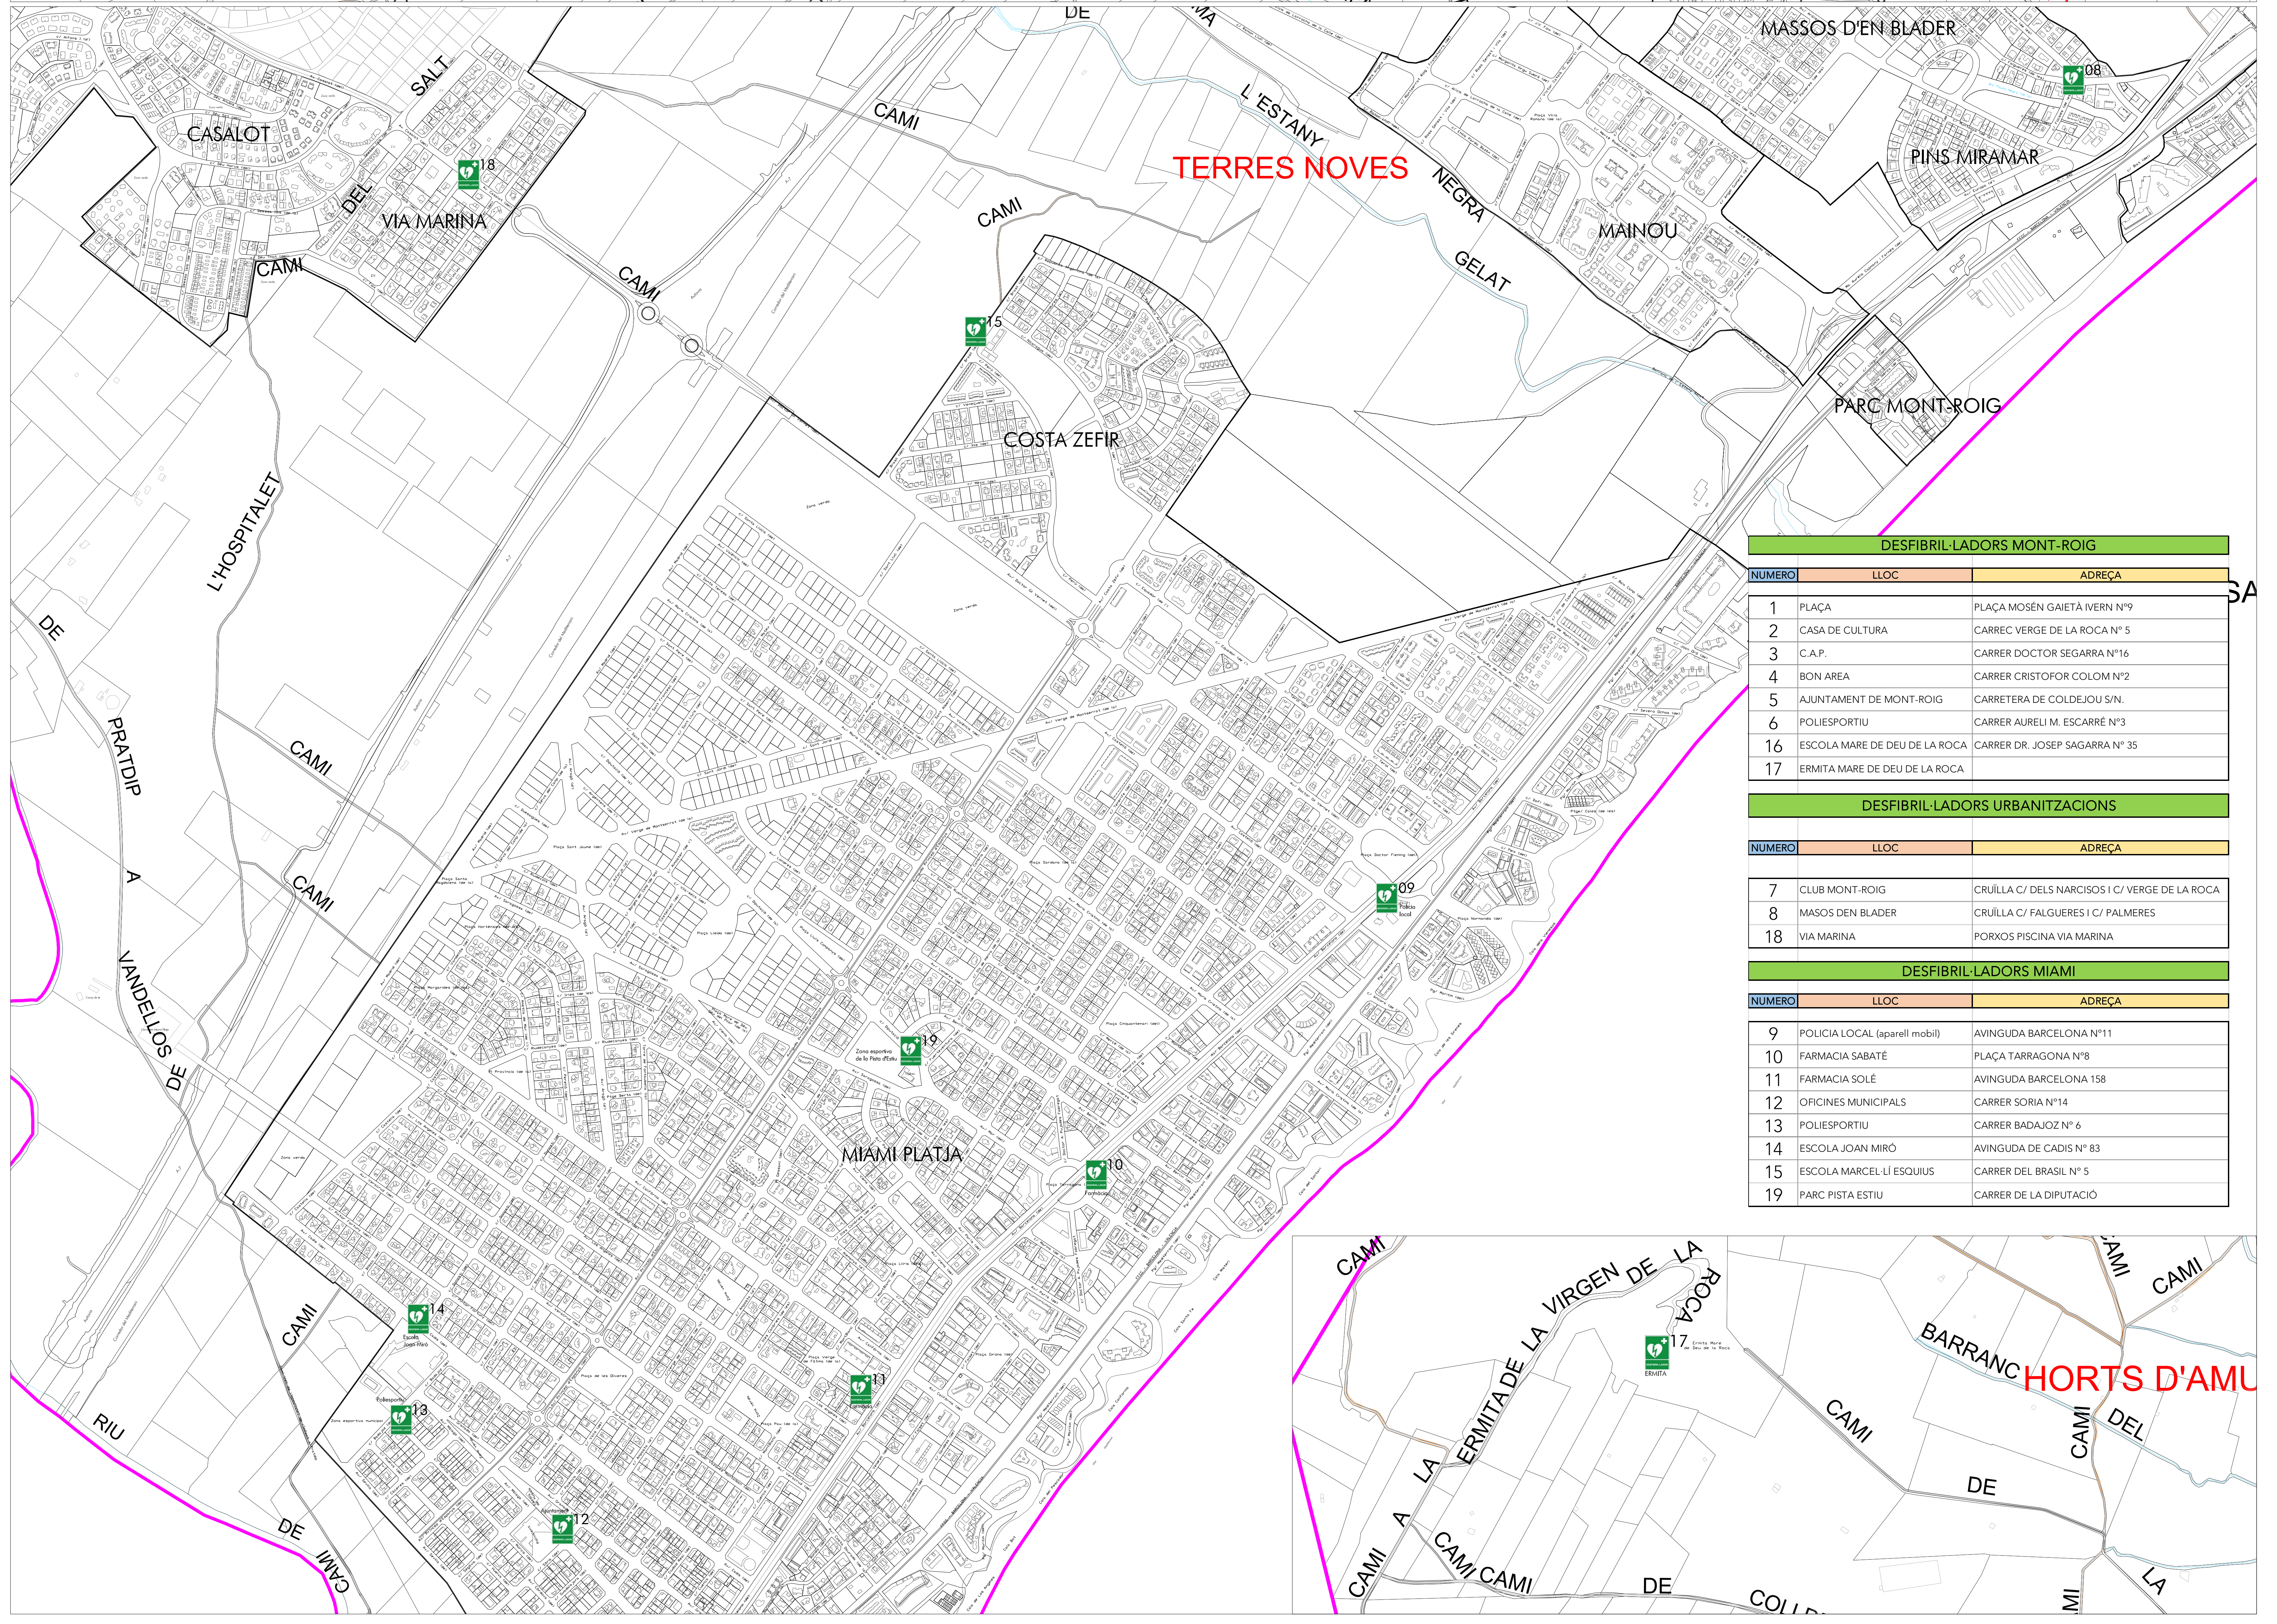

**DESFIBRIL·LADORS MONT-ROIG**

NUMERO	LLOC	ADREÇA
1	PLAÇA	PLAÇA MOSEN GAJETÀ IVERN Nº9
2	CASA DE CULTURA	CARRER VERGE DE LA ROCA Nº 5
3	C.A.P.	CARRER DOCTOR SEGARRA Nº16
4	BON AREA	CARRER CRISTOFOR COLOM Nº2
5	AJUNTAMENT DE MONT-ROIG	CARRERA DE COLDEJOU S/N.
6	POLIESPORTIU	CARRER AURELI M. ESCARRÉ Nº3
16	ESCOLA MARE DE DEU DE LA ROCA	CARRER DR. JOSEP SAGARRA Nº 35
17	ERMITA MARE DE DEU DE LA ROCA	

**DESFIBRIL·LADORS URBANITZACIONS**

NUMERO	LLOC	ADREÇA
7	CLUB MONT-ROIG	CRUÏLLA C/ DELS NARCISOS I C/ VERGE DE LA ROCA
8	MASOS DEN BLADER	CRUÏLLA C/ FALGUERES I C/ PALMERES
18	VIA MARINA	PORXOS PISCINA VIA MARINA

**DESFIBRIL·LADORS MIAMI**

NUMERO	LLOC	ADREÇA
9	POLICIA LOCAL (aparell mobil)	AVINGUDA BARCELONA Nº11
10	FARMACIA SABATÉ	PLAÇA TARRAGONA Nº8
11	FARMACIA SOLÉ	AVINGUDA BARCELONA 158
12	OFICINES MUNICIPALS	CARRER SORIA Nº14
13	POLIESPORTIU	CARRER BADAJOZ Nº 6
14	ESCOLA JOAN MIRO	AVINGUDA DE CADIS Nº 83
15	ESCOLA MARCEL·LI ESQUIUS	CARRER DEL BRASIL Nº 5
19	PARC PISTA ESTIU	CARRER DE LA DIPUTACIÓ