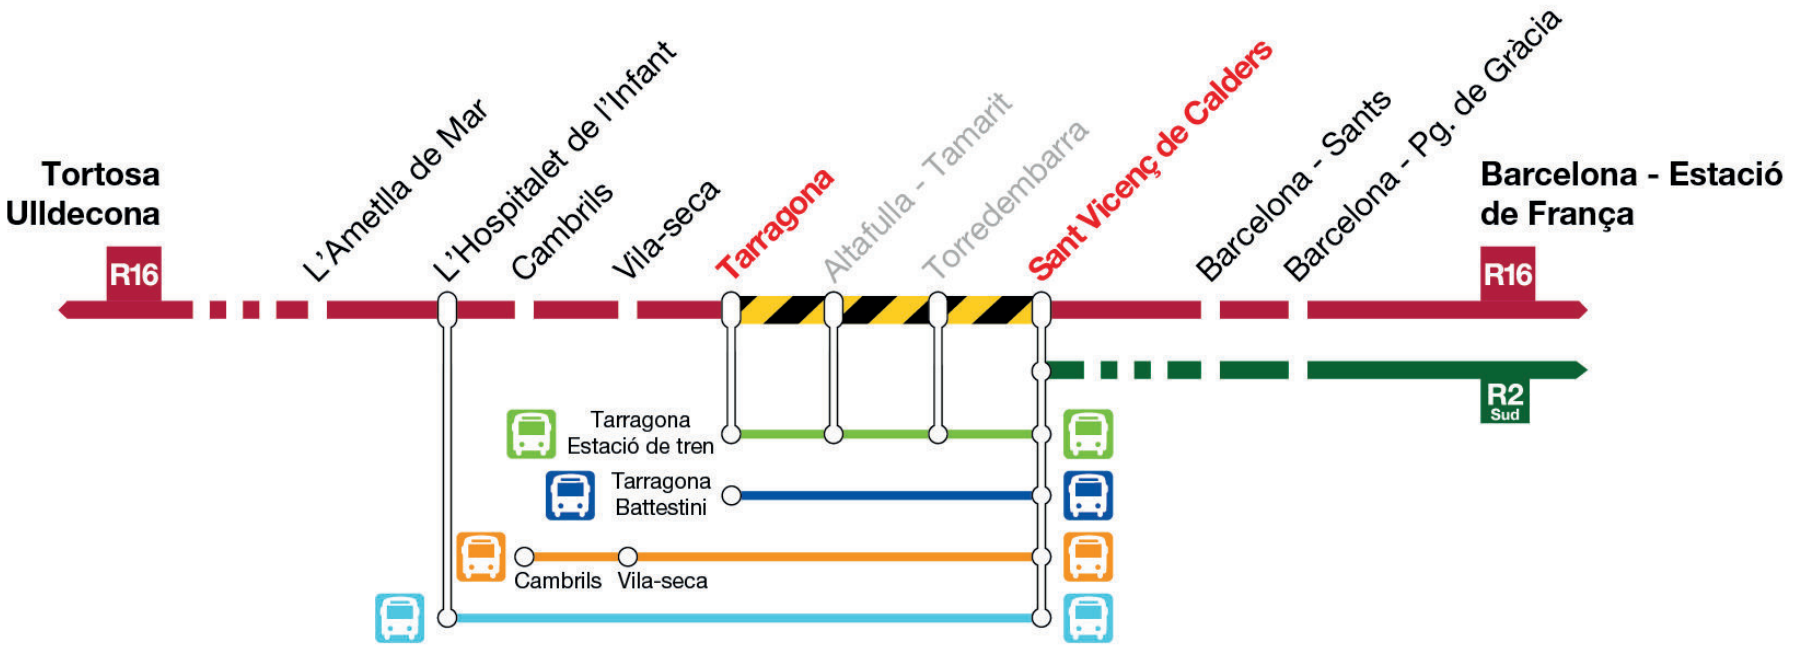

renfe Avant SERVEI AVANT BARCELONA → TORTOSA

Tarifes. Són vàlides les tarifes i abonaments habituals dels serveis Avant.
Quan el viatge es realitzi entre qualsevol de les estacions compreses entre Tortosa i Camp de Tarragona, seran vàlides les tarifes i abonaments habituals de Rodalies de Catalunya, prèvia validació i formalització de reserva de plaça que podrà realitzar-se en les taquilles o les màquines autovenda de Rodalies de les estacions.

Modificació del servei per obres de l'1/10/2024 al 2/3/2025
Modificación del servicio por obras del 1/10/2024 al 2/3/2025

R16 Tortosa / Ulldedecona → Tarragona → Barcelona Estació de França

R17 Salou - Port Aventura → Barcelona Estació de França