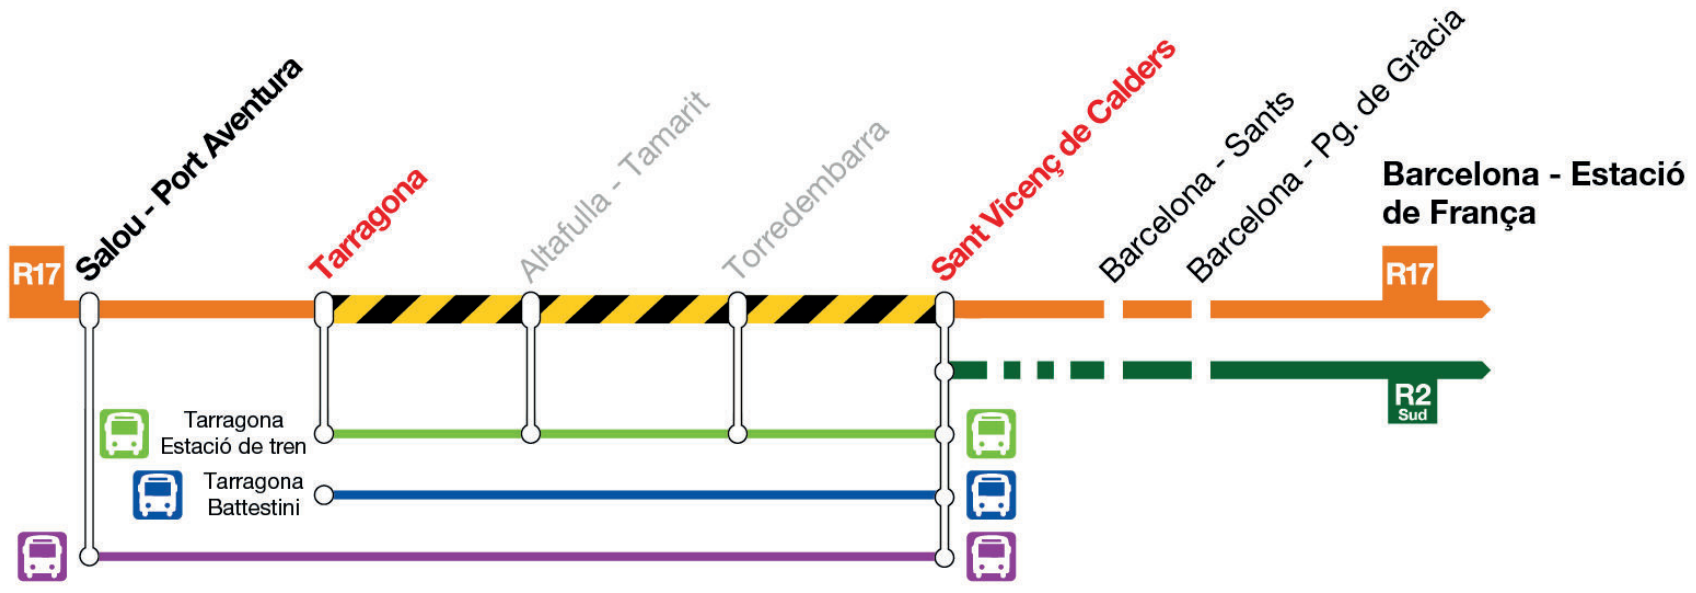

renfe Avant SERVEI AVANT BARCELONA → TORTOSA

Tarifes. Són vàlides les tarifes i abonaments habituals dels serveis Avant.
Quan el viatge es realitzi entre qualsevol de les estacions compreses entre Tortosa i Camp de Tarragona, seran vàlides les tarifes i abonaments habituals de Rodalies de Catalunya, prèvia validació i formalització de reserva de plaça que podrà realitzar-se en les taquilles o les màquines autovenda de Rodalies de les estacions.

Modificació del servei per obres de l'1/10/2024 al 2/3/2025
Modificación del servicio por obras del 1/10/2024 al 2/3/2025

R16 Tortosa / Ulldedecona → Tarragona → Barcelona Estació de França

R17 Salou - Port Aventura → Barcelona Estació de França