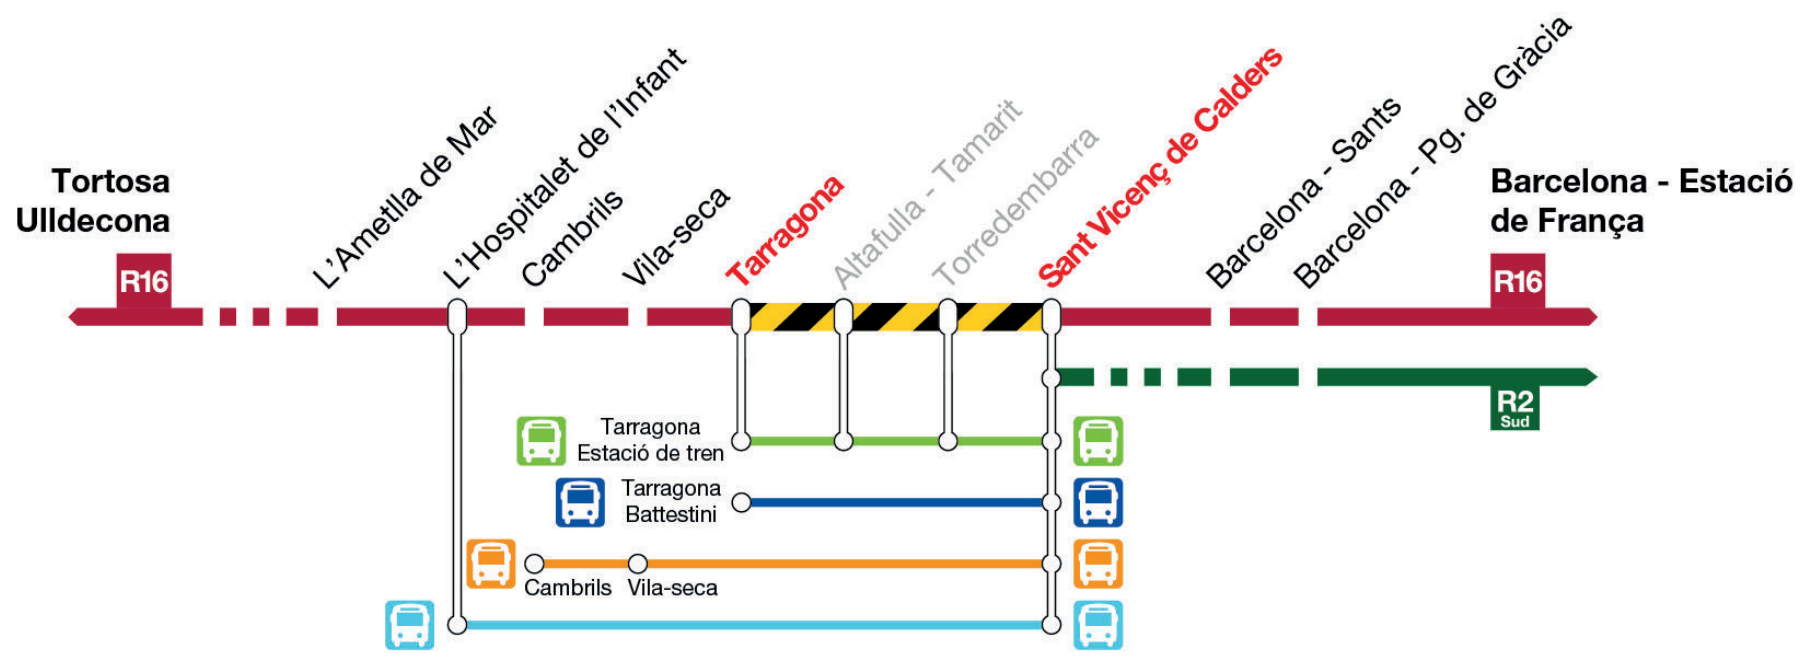

Modificació del servei per obres de l'1/10/2024 al 2/3/2025
Modificación del servicio por obras del 1/10/2024 al 2/3/2025

R16

Barcelona Estació de França → Tarragona → Tortosa / Ulldedecona

R17

Barcelona Estació de França → Salou - Port Aventura